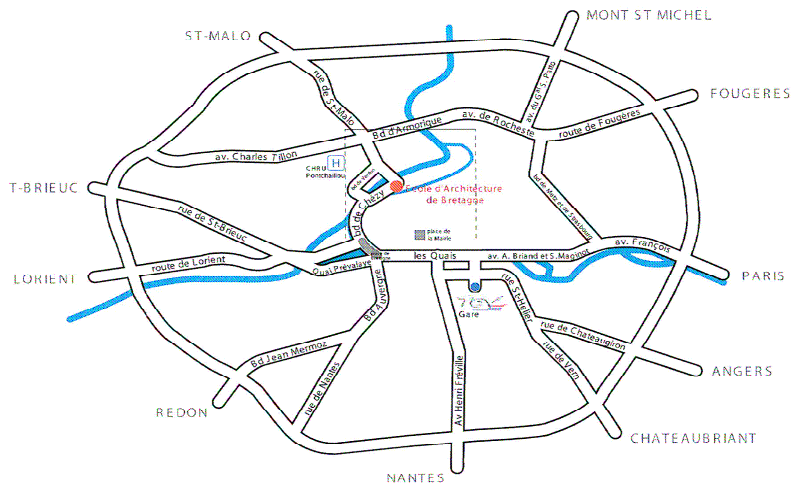

ACCES ENSAB

Itinéraire :

De l'aéroport (Saint Jacques de la Lande) :

Ligne de bus N°57 – Arrêt "République".
Prendre le Métro direction "Kennedy".
Descendre à l'arrêt "Anatole France".
Descendre l'avenue du 41ème Régiment.
Tourner à gauche après le Pont et suivre le boulevard de Chézy dans le sens de la circulation.
L'école se trouve sur la droite à environ 200m.

De la gare de Rennes :

Prendre le Métro direction "Kennedy" et suivre les mêmes indications ci-dessus.

Par la route :

Sur la Rocade, prendre la sortie n°13 a ou b (Porte de Saint-Malo ou Porte de Beauregard)
Prendre la direction «centre ville» rue de Saint Malo, puis prendre à droite le boulevard de Lattre de Tassigny, au premier feu tourner à gauche sur le pont puis encore à gauche sur le boulevard de Chézy, l'école se trouve sur votre droite.

Adresse :

ENSAB
44 Boulevard de Chézy
CS 16427 – 35064 Rennes Cedex – France

Coordonnées GPS :

Latitude : N48°7'10.3686"
Longitude : W1°40'57.4458"