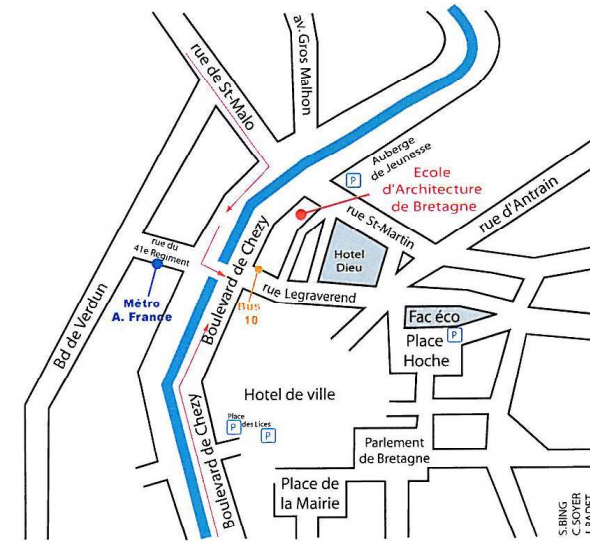

ACCES ENSAB

Itinéraire :

De l'aéroport (Saint Jacques de la Lande) :

Ligne de bus N°57 – Arrêt "République".
Prendre le Métro direction "Kennedy".
Descendre à l'arrêt "Anatole France".
Descendre l'avenue du 41ème Régiment.
Tourner à gauche après le Pont et suivre le boulevard de Chézy dans le sens de la circulation.
L'école se trouve sur la droite à environ 200m.

De la gare de Rennes :

Prendre le Métro direction "Kennedy" et suivre les mêmes indications ci-dessus.

Par la route :

Sur la Rocade, prendre la sortie n°13 a ou b (Porte de Saint-Malo ou Porte de Beauregard)
Prendre la direction «centre ville» rue de Saint Malo, puis prendre à droite le boulevard de Lattre de Tassigny, au premier feu tourner à gauche sur le pont puis encore à gauche sur le boulevard de Chézy, l'école se trouve sur votre droite.

Adresse :

ENSAB
44 Boulevard de Chézy
CS 16427 – 35064 Rennes Cedex – France

Coordonnées GPS :

Latitude : N48°7'10.3686"
Longitude : W1°40'57.4458"